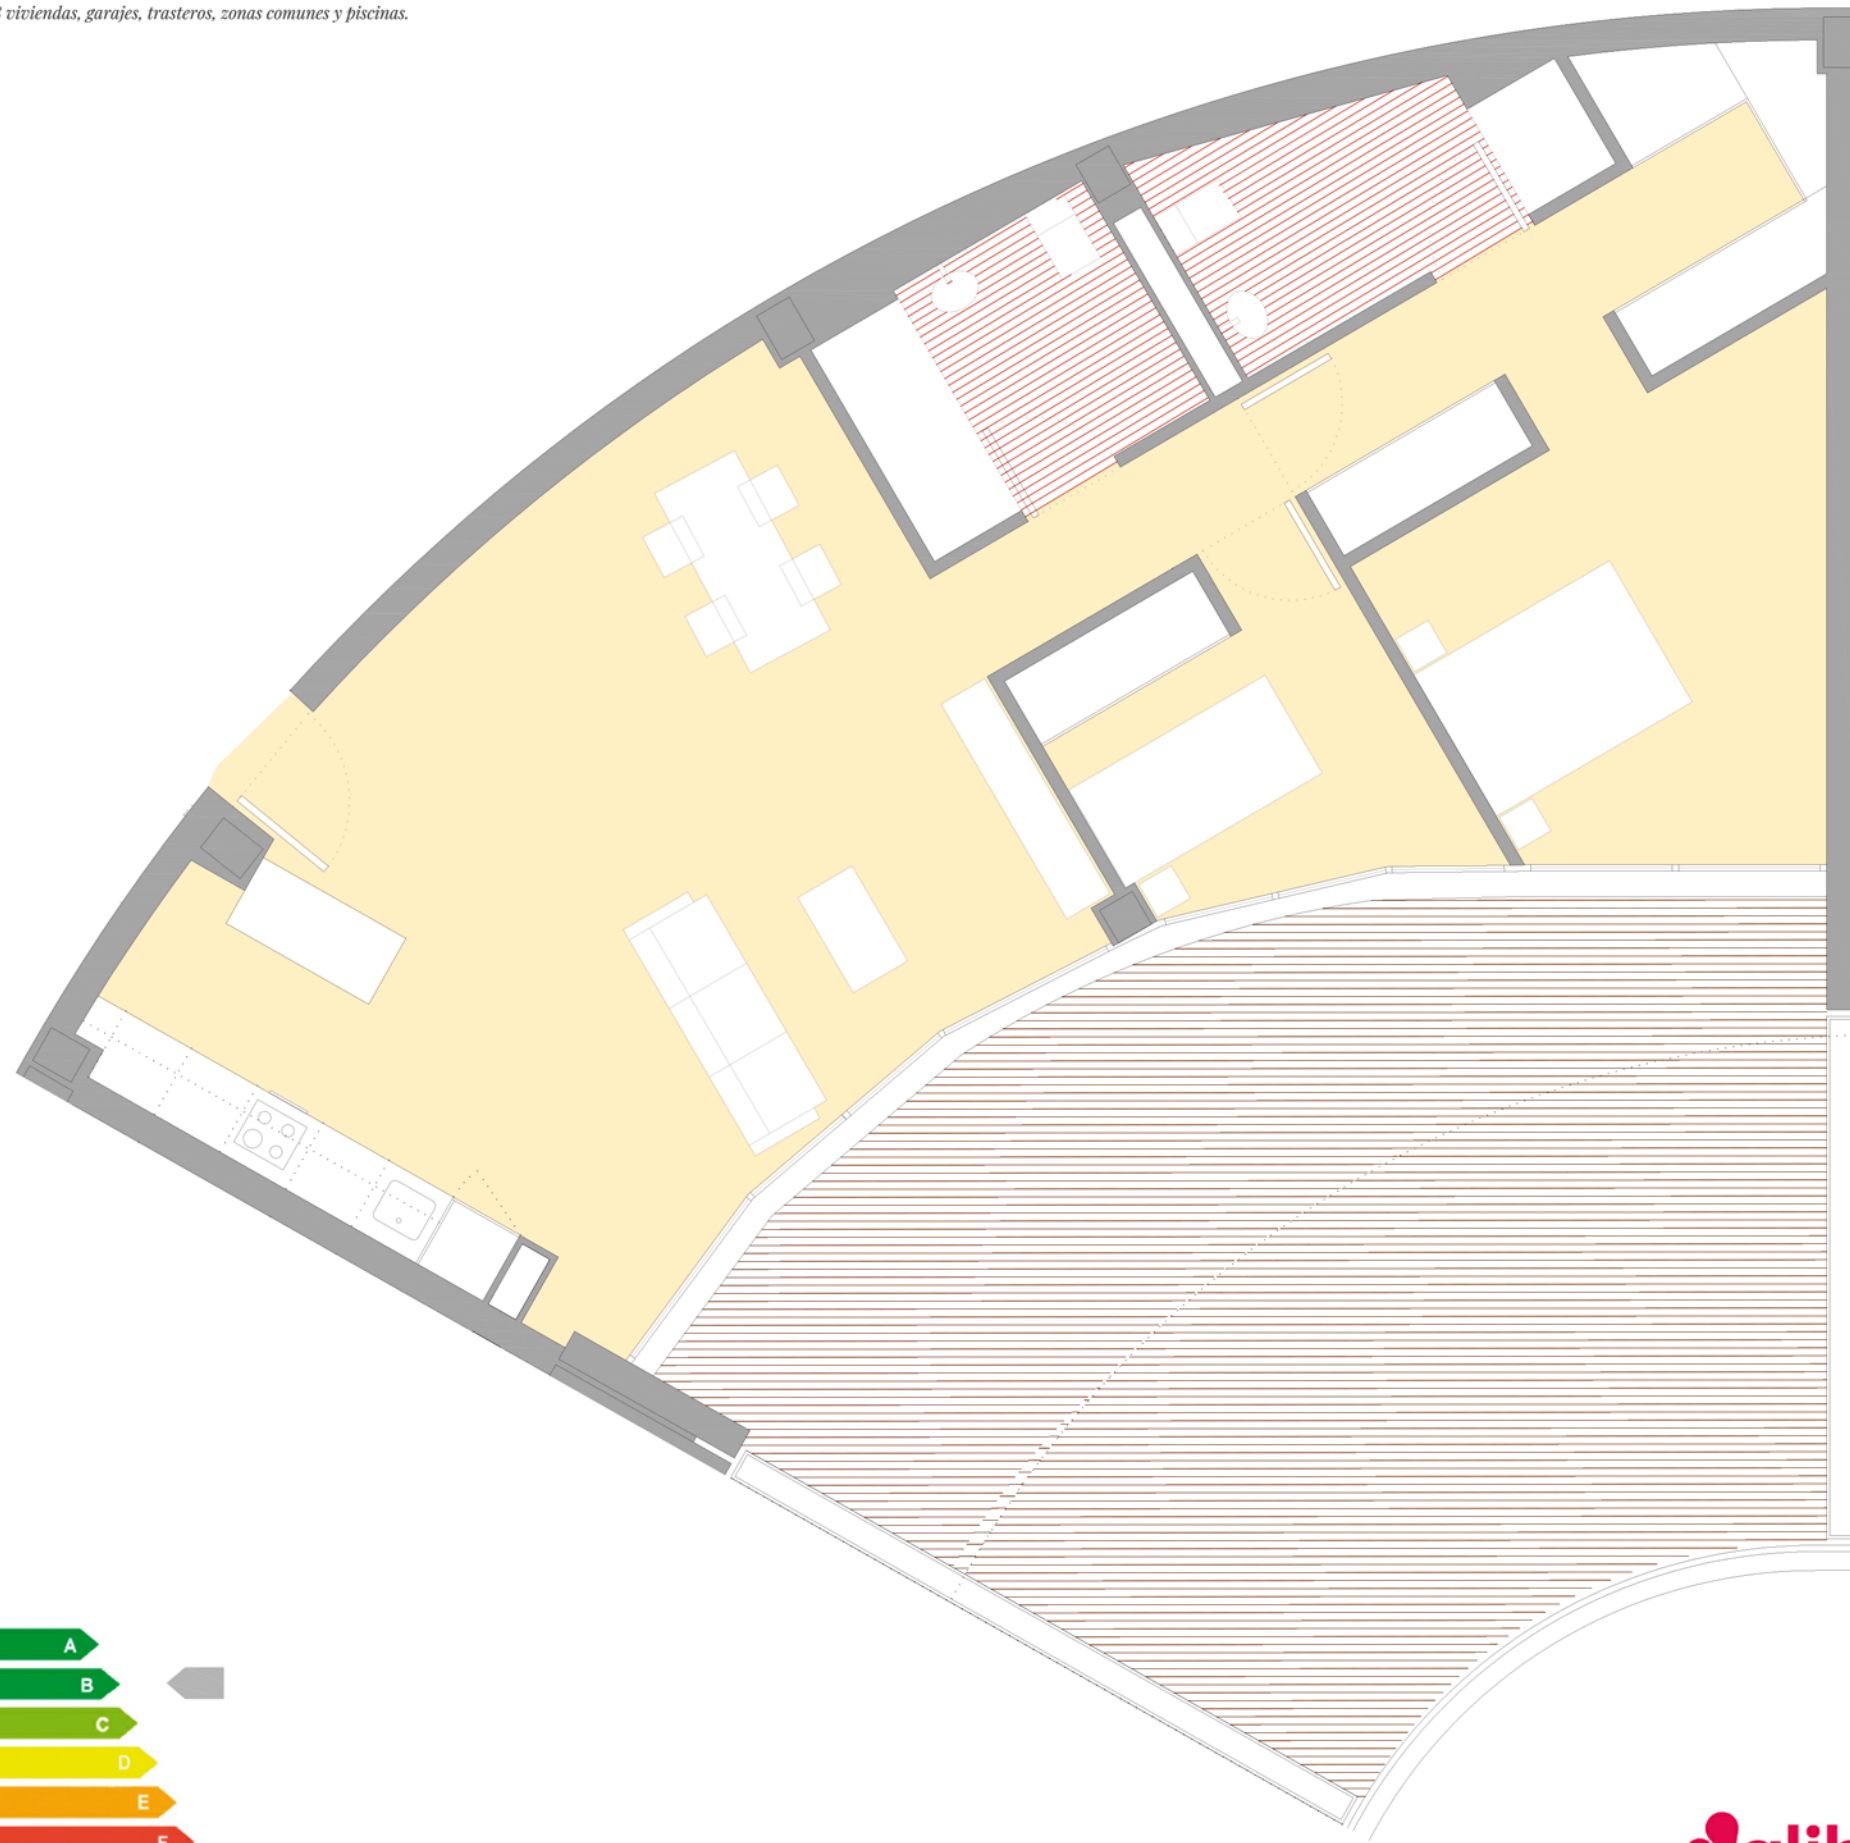

-Viviendas en Residencial Denia Beach-

78 viviendas, garajes, trasteros, zonas comunes y piscinas.

V1. Abril 2020

DENIA BEACH
— RESIDENCIAL —

Viviendas /

TIPO: 00_09 / ESCALERA: 02 / PLANTA: BAJA

Superficies /

Pasillo	2.64 m ²
Comedor-estar	24.72 m ²
Cocina	11.05 m ²
Dormitorio principal	12.12 m ²
Vestidor dormitorio principal	7.73 m ²
Baño dormitorio principal	4.99 m ²
Dormitorio 1	6.26 m ²
Armario dormitorio 1	1.00 m ²
Baño 1	3.10 m ²
Superficie útil interior vivienda	75.61 m²
Superficie útil terraza	44.84 m ²
Superficie útil terraza ajardinada	-- m ²
Superficie construida	88.11 m²

La superficie construida se refiere a espacios interiores

Parcela /